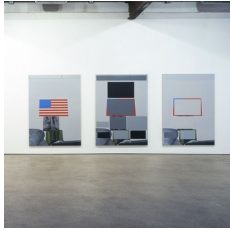

Anton Kern Gallery

Eberhard Havekost

Eberhard Havekost
Triptychon II, 2007
Oil on canvas
86 2/3 x 63 inches each (220 x 160 cm each)
(AK#5230)

Eberhard Havekost
Erscheinung, B07, 2007
Oil on canvas
66 7/8 x 98 1/5 inches
170 x 250 cm
(AK#5231)

Eberhard Havekost
Künstliches Licht, Fernsehlicht, B07, 2007
Oil on canvas
63 x 43 1/4 inches
160 x 110 cm
(AK#5232)

Eberhard Havekost
Geist 4, B07, 2007
Oil on canvas
27 1/2 x 16 7/8 inches
70 x 43 cm
(AK#5234)